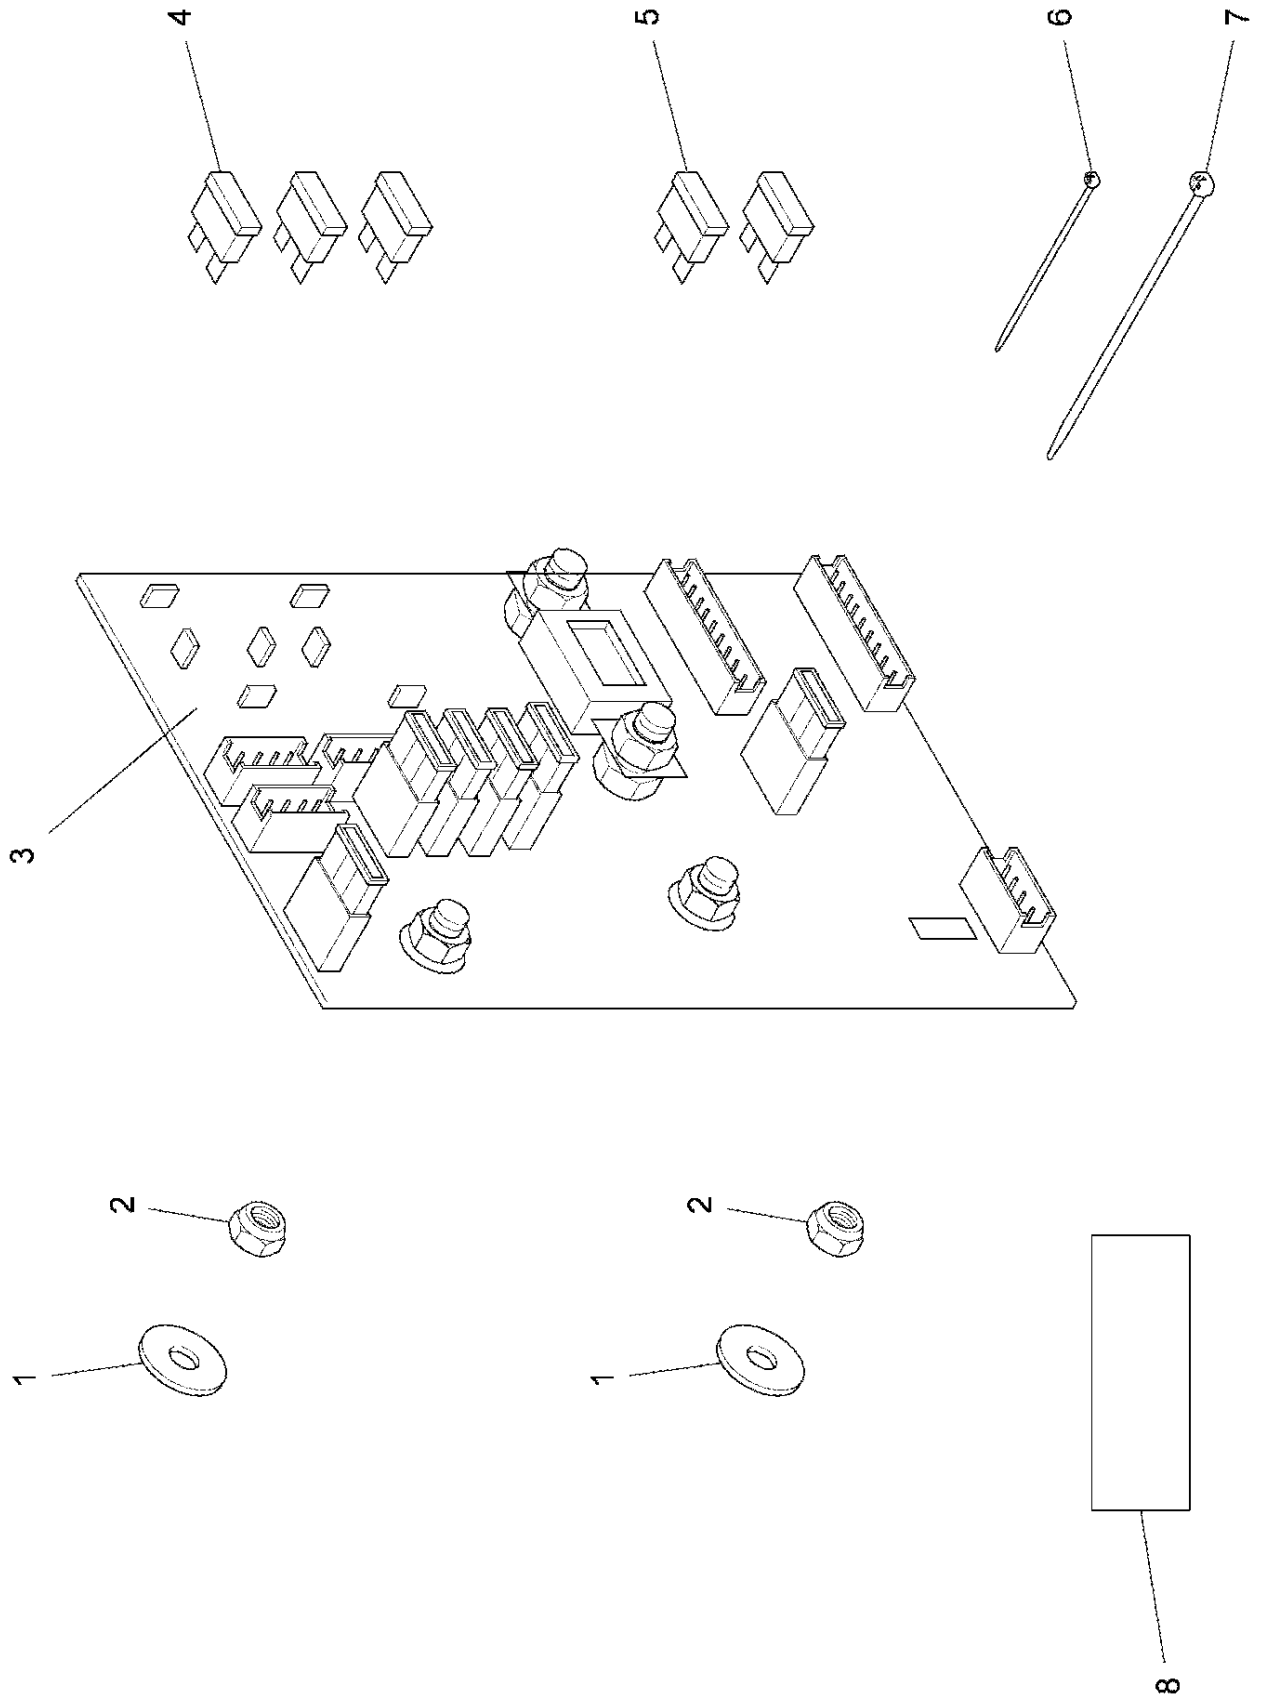

Electrical equipment (97111884)

Pos.	Part No.	Material number	Description	Qty.	Remarks
1	00042900	12332029	Washer	2	
2	00051510	12040051	Hex. Nut	2	
3	00512460	97056998	Module	1	
4	00874970	19731256	Fuse	3	
5	00874960	19731280	Fuse	2	
6	00121150	90114810	Cable tie	6	
7	00967760	90156688	Cable tie	2	
8	XXXXXXXX		no part-No. til yet	1	